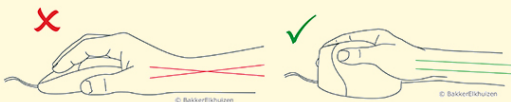

HandShoeMouse

Wireless

BAKKER ELKHUIZEN

Work Smart - Feel Good

Eine entspannte Haltung für Finger und Handgelenk

Passt wie ein Handschuh!

Eine spezielle Maus in unserem Sortiment ist die HandShoeMouse Wireless. Mit dieser Maus krümmt sich das Handgelenk weniger seitwärts, und der Unterarm dreht sich weniger nach innen.

Dadurch ist die Muskelaktivität im Unterarm geringer als bei einer Standardmaus. Bei dieser Maus liegt Ihre Hand entspannt auf der Maus

Bei der Spezialmaus ist das Handgelenk weniger zur Seite hin abgeknickt, und ist der Unterarm weniger nach innen gedreht (Schmid et al., 2015). Hieraus ergibt sich eine geringere Muskelaktivität im Unterarm als bei der Verwendung einer Standardmaus (Quemelo & Vieira, 2013).

[Online weiterlesen](#)

Komfort: Geringe Muskelspannung durch entspannte Haltung von Fingern und Handgelenk.

Sechs Versionen: Rechts- und Linkshändig und drei Größen: Abstand Handgelenk bis Spitze der Ringfinger: bis 170 mm: Small (klein), 170 - 190 mm: Medium (mittel) und 190 - 210 mm: Large (groß).

Praktisch: 2 ergonomisch angeordnete Tasten und ein Scrollrad.

Ergonomie: Diese Maus passt wie ein Handschuh.

Technik: BlueRay-Sensor für hohe Präzision.

Produktnummer mehrere Versionen